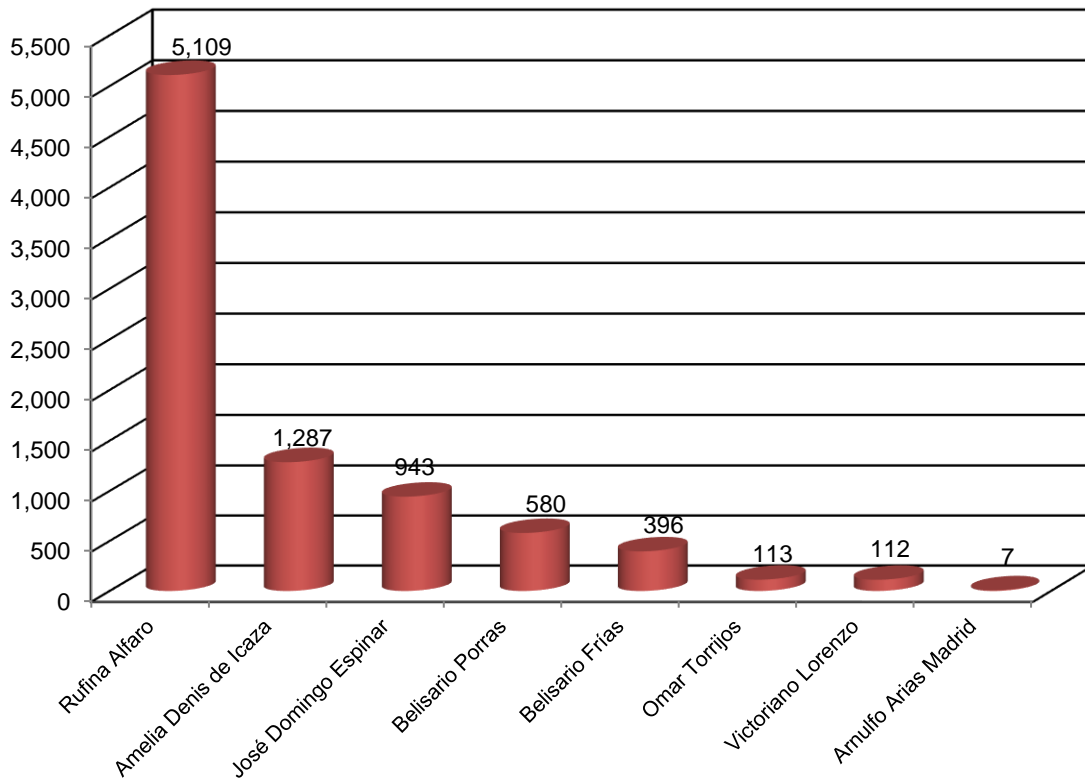

República de Panamá  
**CONTRALORÍA GENERAL DE LA REPÚBLICA**  
Instituto Nacional de Estadística y Censo

**CONSTRUCCIONES NUEVAS EN PROCESO EN EL DISTRITO DE  
SAN MIGUELITO, POR ÁREA CONSTRUIDA, SEGÚN  
CORREGIMIENTO: CUARTO TRIMESTRE 2019 (P)**

Metros cuadrados

Corregimientos